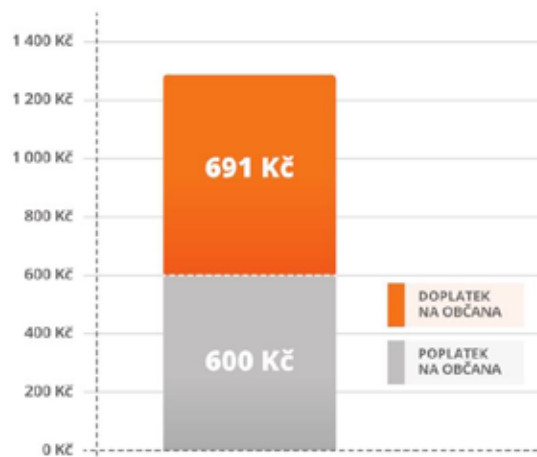

jednou z příčin, proč jsme na odpadové hospodářství **dopláceli 2 487 000 Kč** z našeho rozpočtu. To je **691 Kč** na jednoho občana!

Tyto peníze bychom **mohli investovat do jiných potřebných složek**. Protože nechceme ztrátu řešit zvyšováním poplatků za odpad, zavedeme změny, které nám pomohou dostat náklady pod kontrolu.

Chystáme evidenci odpadů, kdy budeme moci sledovat množství odpadů v každé domácnosti. To nám pomůže lépe nastavit svozové trasy i změnit četnost svozů. Dále plánujeme modernizaci sběrného dvora. O všech podrobnostech vás budeme včas informovat.

KOLIK DOPLÁCÍME ZA ODPADY?

Co plánujeme?

1. **1. Modernizace sběrného dvora** – připravujeme projekt na modernizaci sběrného dvora
2. **2. Osvětová kampaň** – začínáme s „odpadovým seriálem“. V každém čísle našeho zpravodaje se budeme věnovat jedné komoditě, aby každý věděl, proč třídíme, co do které nádoby patří a kde jí najde
3. **3. Informace o odpadovém hospodářství na webových stránkách** – veškeré důležité informace na jednom místě
4. **4. Čipování nádob** – do budoucna bychom rádi očipovali nádoby na směsný komunální odpad, abychom měli přehled o našich vyprodukovaných odpadech
5. **5. Optimalizace sběrných hnízd** – nechceme, aby nádoby na tříděné složky byly přeplněné a v jiných jsme zase vozili vzduch