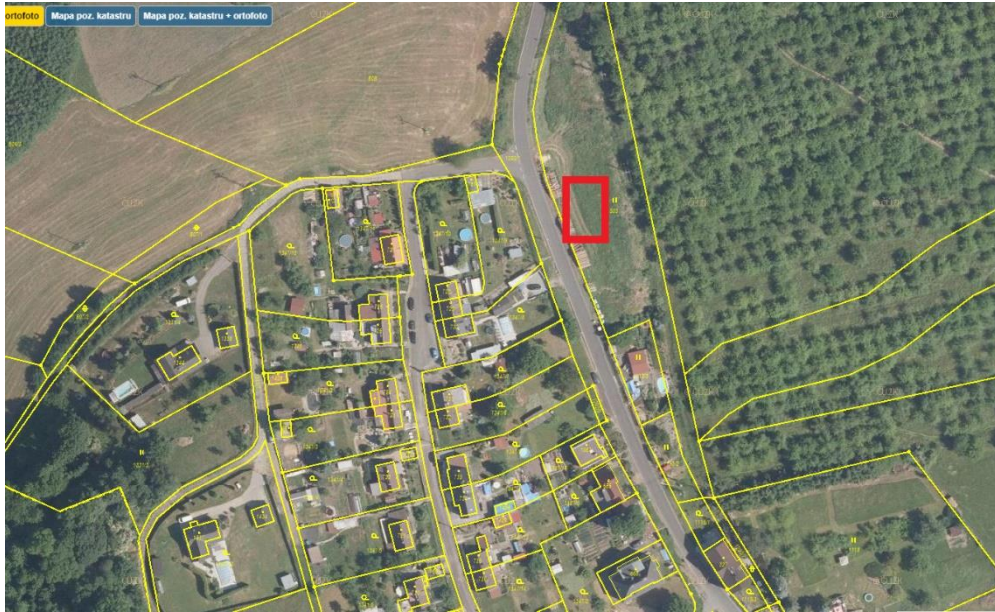

## TERMÍNY A SBĚRNÁ MÍSTA SVOZU VELKOOBJEMOVÉHO ODPADU

– červen až červenec 2023

### 16.6. – 18.6. ul. Sídliště (1x pod ul. Družstevní a 1x u BTS)

Platí pro ulice: Bezručova, Děčínská (k obchvatu), Družstevní, Sídliště, U koupaliště

### **23.6. – 25.6. ul. Děčínská (parkoviště) → UPOZORNĚNÍ KVŮLI SLUNOV RATU TERMÍN POSUNUT NA 30.6. – 2.7. !!!**

Platí pro ulice: Čapkova, ČSA, Děčínská od obchvatu k náměstí Míru, Dvořákova, náměstí Míru, Krátká, Pivovarská

### **7.7. – 9.7. ul. Sokolský vrch (naproti č.p. 409 u sběrných nádob)**

Platí pro ulice: Českolipská od šraněk po křižovatku s ul. Sokolský vrch, Pod Vyhíldkou, Sokolský vrch