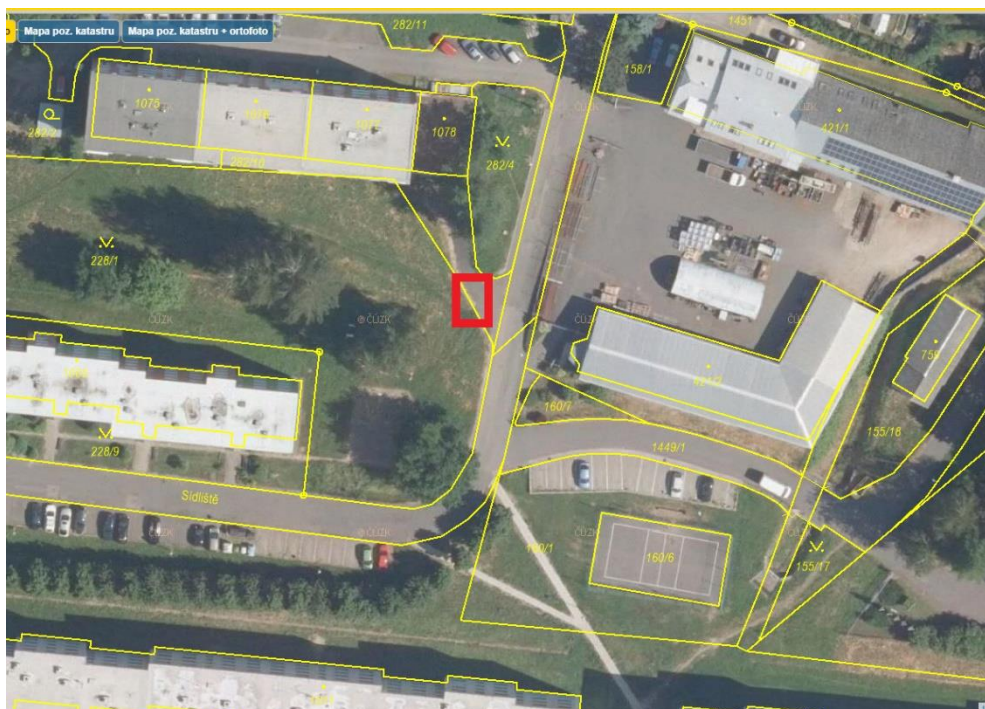

### 16.6. – 18.6. ul. Sídliště (1x pod ul. Družstevní a 1x u BTS)

Platí pro ulice: Bezručova, Děčínská (k obchvatu), Družstevní, Sídliště, U koupaliště

### **23.6. – 25.6. ul. Husova (odstavná plocha)**

Platí pro ulice: Husova, Kostelní, Pod Táborským vrchem, Smetanova, Táborský vrch, U Studánky, Zámecká

### **23.6. – 25.6. ul. Děčínská (parkoviště) → UPOZORNĚNÍ KVŮLI SLUNOV RATU TERMÍN POSUNUT NA 30.6. – 2.7. !!!**

Platí pro ulice: Čapkova, ČSA, Děčínská od obchvatu k náměstí Míru, Dvořákova, náměstí Míru, Krátká, Pivovarská

### **7.7. – 9.7. ul. Sokolský vrch (naproti č.p. 409 u sběrných nádob)**

Platí pro ulice: Českolipská od šraněk po křižovatku s ul. Sokolský vrch, Pod Vyhíldkou, Sokolský vrch