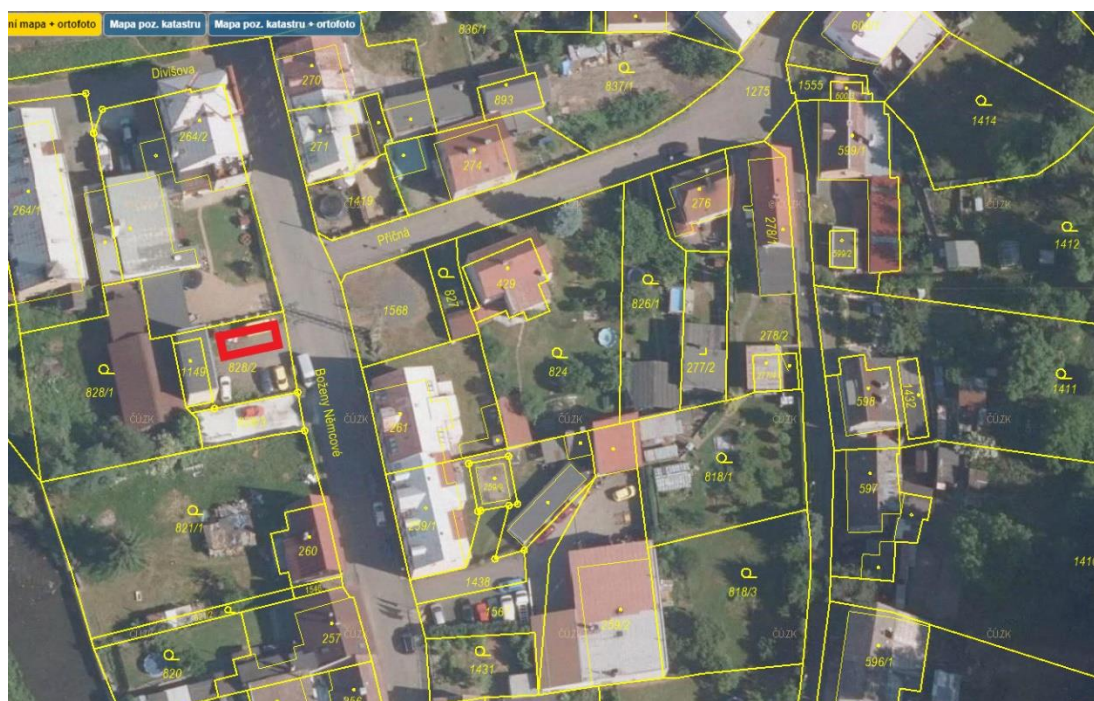

### 16.6. – 18.6. ul. Sídliště (1x pod ul. Družstevní a 1x u BTS)

Platí pro ulice: Bezručova, Děčínská (k obchvatu), Družstevní, Sídliště, U koupaliště

### **23.6. – 25.6. ul. Děčínská (parkoviště) → UPOZORNĚNÍ KVŮLI SLUNOV RATU TERMÍN POSUNUT NA 30.6. – 2.7. !!!**

Platí pro ulice: Čapkova, ČSA, Děčínská od obchvatu k náměstí Míru, Dvořákova, náměstí Míru, Krátká, Pivovarská

**30.6. – 2.7. roh ulice Palackého a Žižkova → UPOZORNĚNÍ TERMÍN PŘESUNUT NA 23.6. – 25.6.**

Platí pro ulice: Palackého, Pod Ostrým, Wolkerova, Žižkova (dvě navrhovaná místa ke konzultaci – zvážit bezpečnost dopravy)

**30.6. – 2.7. ul. Boženy Němcové (naproti č.p. 170)**

Platí pro ulice: Divišova, Boženy Němcové, Novina, Příčná