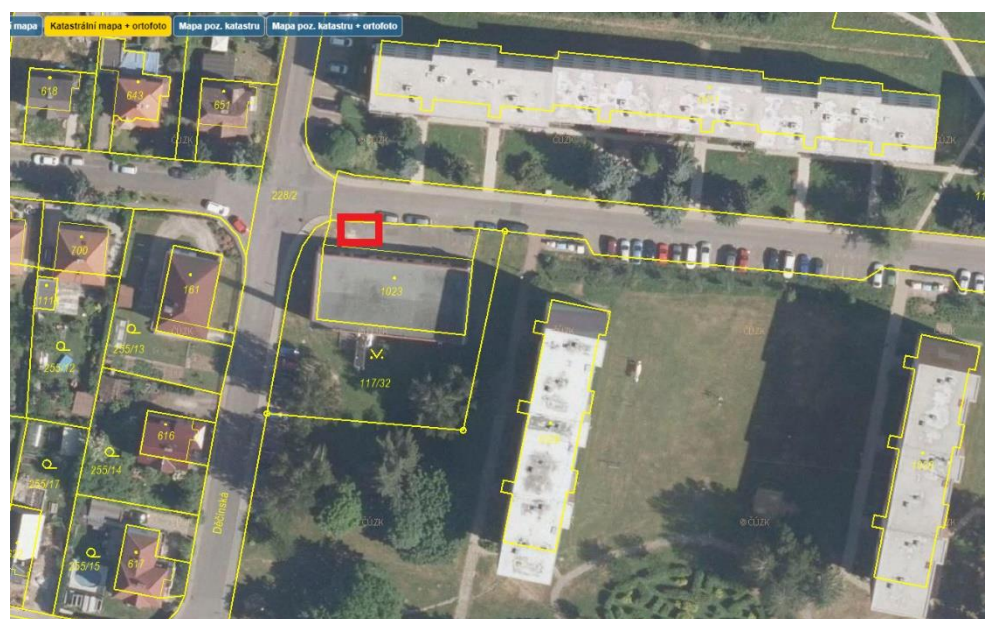

## TERMÍNY A SBĚRNÁ MÍSTA SVOZU VELKOOBJEMOVÉHO ODPADU

– červen až červenec 2023

### 16.6. – 18.6. ul. Sídliště (1x pod ul. Družstevní a 1x u BTS)

Platí pro ulice: Bezručova, Děčínská (k obchvatu), Družstevní, Sídliště, U koupaliště

### **23.6. – 25.6. ul. Děčínská (parkoviště) → UPOZORNĚNÍ KVŮLI SLUNOV RATU TERMÍN POSUNUT NA 30.6. – 2.7. !!!**

Platí pro ulice: Čapkova, ČSA, Děčínská od obchvatu k náměstí Míru, Dvořákova, náměstí Míru, Krátká, Pivovarská

### **7.7. – 9.7. ul. Sokolský vrch (naproti č.p. 409 u sběrných nádob)**

Platí pro ulice: Českolipská od šraněk po křižovatku s ul. Sokolský vrch, Pod Vyhíldkou, Sokolský vrch