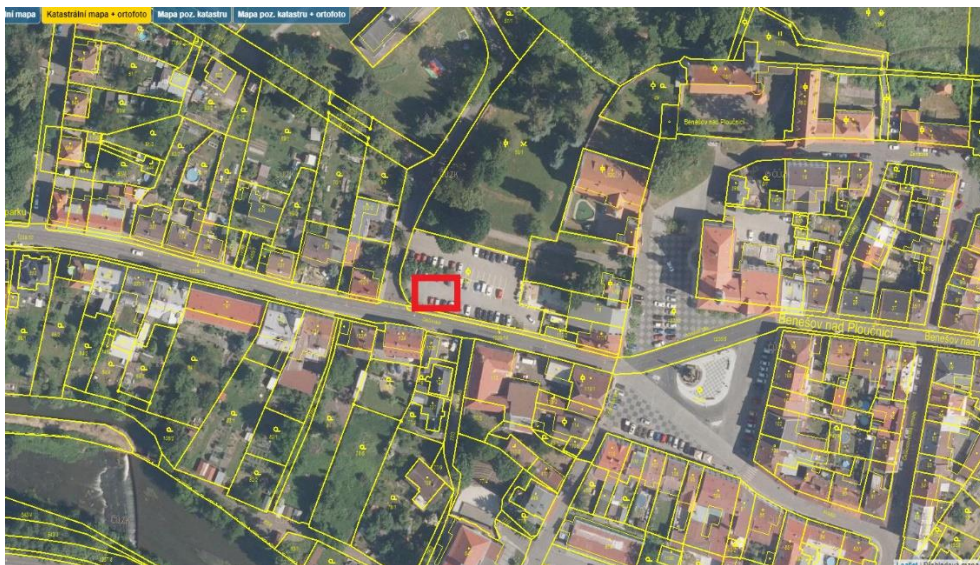

### 16.6. – 18.6. ul. Sídliště (1x pod ul. Družstevní a 1x u BTS)

Platí pro ulice: Bezručova, Děčínská (k obchvatu), Družstevní, Sídliště, U koupaliště

### **23.6. – 25.6. ul. Husova (odstavná plocha)**

Platí pro ulice: Husova, Kostelní, Pod Táborským vrchem, Smetanova, Táborský vrch, U Studánky, Zámecká

### **23.6. – 25.6. ul. Děčínská (parkoviště) → UPOZORNĚNÍ KVŮLI SLUNOV RATU TERMÍN POSUNUT NA 30.6. – 2.7. !!!**

Platí pro ulice: Čapkova, ČSA, Děčínská od obchvatu k náměstí Míru, Dvořákova, náměstí Míru, Krátká, Pivovarská

**30.6. – 2.7. roh ulice Palackého a Žižkova → UPOZORNĚNÍ TERMÍN PŘESUNUT NA 23.6. – 25.6.**

Platí pro ulice: Palackého, Pod Ostrým, Wolkerova, Žižkova (dvě navrhovaná místa ke konzultaci – zvážit bezpečnost dopravy)